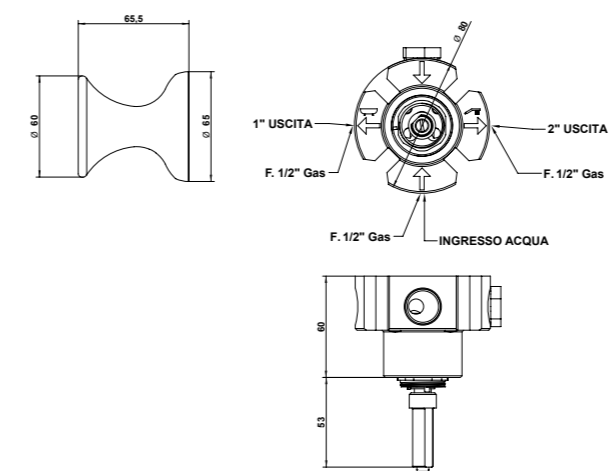

ARTICOLO COMPLETO / COMPLETE ITEM

60556CR00	CR
60556OR00	OR

RICAMBI / SPARE PARTS

9821

ACCESSORI E RICAMBI / ACCESSORIES AND SPARE PARTS

PROLUNGA
MIXER EXTENSION

CARTUCCIA E VITONE
CARTRIDGE AND MECHANISM

AERATORE
AERATOR

FLESSIBILE
FLEXIBLE

DOCCETTA
HANDSHOWER

DEVIATORE
DIVERTER