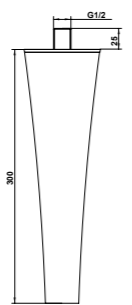

**60960**

Soffione tondo Ø 20 cm con vetro  
di Murano bianco con 3 cannette  
nere - cromo.

Ø cms. 20 round shower head white  
with 3 black lines - chrome.

**ARTICOLO COMPLETO / COMPLETE ITEM**

<b>60960CR88</b>	CR
<b>60960OR88</b>	OR

**60961**

Soffione ø 10 cm con vetro di Murano bianco con 3 cannette nere - cromo. ø cms. 10 shower head white with 3 black lines - chrome.

**ARTICOLO COMPLETO / COMPLETE ITEM**

<b>60961CR88</b>	CR
<b>60961OR88</b>	OR

**60804/30**

Braccio doccia a soffitto da 30 cm. 30 cms. ceiling shower arm.

**ARTICOLO COMPLETO / COMPLETE ITEM**

<b>60804CR30</b>	CR
<b>60804OR30</b>	OR

**60804/40**

Braccio doccia a soffitto da 40 cm. 40 cms. ceiling shower arm.