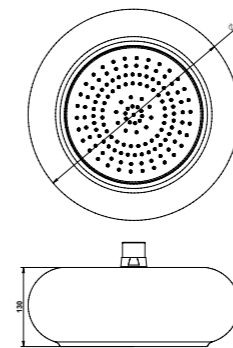

60960

Soffione tondo Ø 20 cm con vetro
di Murano bianco con 3 cannette
nere - cromo.

Ø cms. 20 round shower head white
with 3 black lines - chrome.