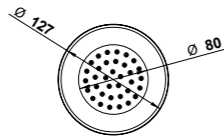

60961

Soffione ø 10 cm con vetro di Murano bianco con 3 cannette nere - cromo. ø cms. 10 shower head white with 3 black lines - chrome.