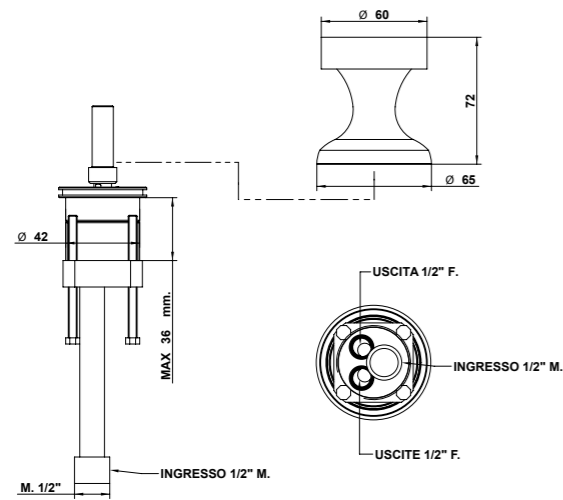

**AERATORE**  
AERATOR

**FLESSIBILE**  
FLEXIBLE

**DOCCETTA**  
HANDSHOWER

**DEVIATORE**  
DIVERTER

**60535/44**

Deviatore bordo vasca  
(1 entrata - 2 uscite).

Diverter for deck bath installation  
(1 in - 2 out).