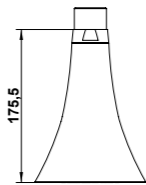

60961

Soffione ø 10 cm con vetro di Murano bianco con 3 cannette nere - cromo. ø cms. 10 shower head white with 3 black lines - chrome.