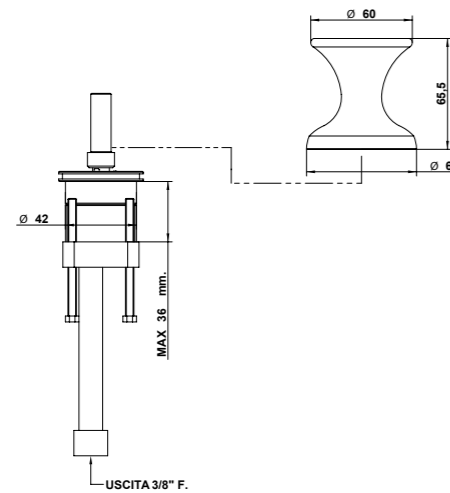

<b>60510CR44</b>	CR
<b>60510OR44</b>	OR

**RICAMBI / SPARE PARTS**

9822

**60520**

Miscelatore bordo piano  
progressivo.

Progressive mixer for deck  
installation.

**ARTICOLO COMPLETO / COMPLETE ITEM**

<b>60520CR00</b>	CR
<b>60520OR00</b>	OR