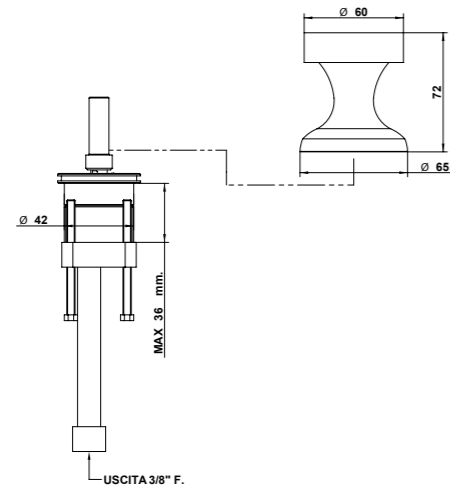

RICAMBI / SPARE PARTS	
9822	

ACCESSORI E RICAMBI / ACCESSORIES AND SPARE PARTS

**60510/44**

Miscelatore bordo piano  
progressivo bianco.

Progressive mixer for deck  
installation all white.

**ARTICOLO COMPLETO / COMPLETE ITEM**