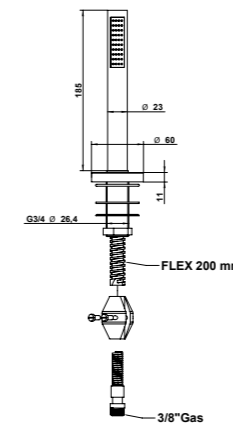

60840

Set doccia bordo vasca
minimalista.

Handshower set for deck
installation.