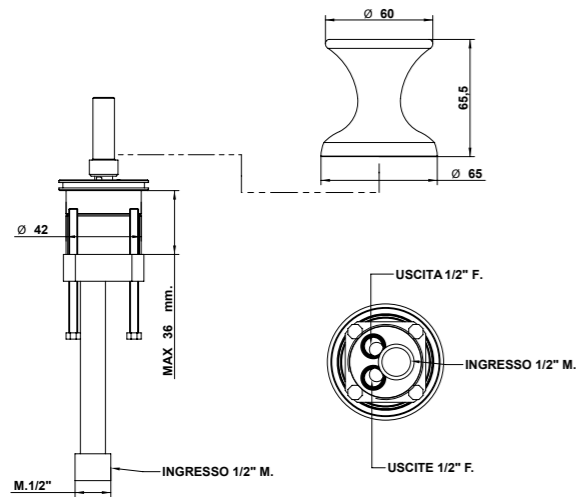

**ARTICOLO COMPLETO / COMPLETE ITEM**

<b>60535CR44</b>	CR
<b>60535OR44</b>	OR

**RICAMBI / SPARE PARTS**

	<b>9821</b>
--	-------------

**60566**

Deviatore bordo vasca  
(1 entrata - 2 uscite).

Diverter for deck bath installation  
(1 in - 2 out).